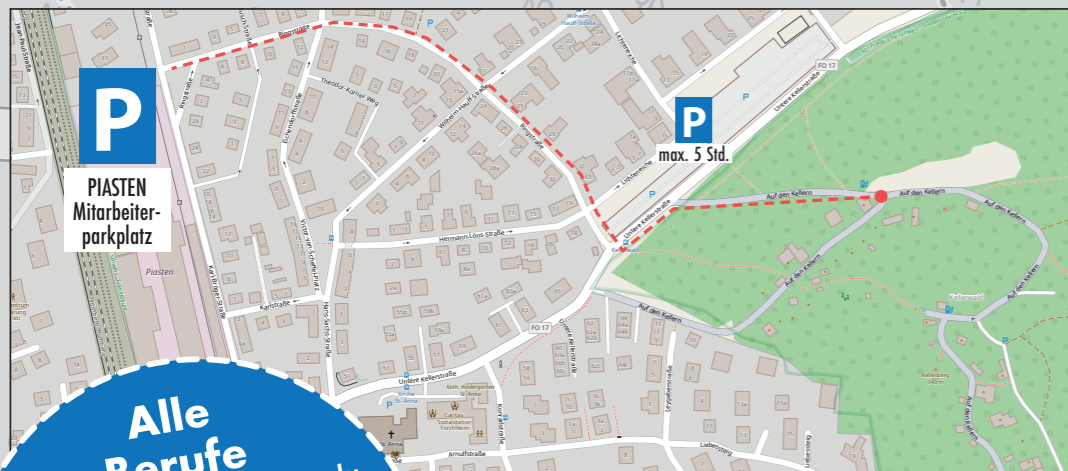

Alle Berufe
mit Standplätzen findest du hier - inklusive Suchfunktion. Einfach den QR-Code scannen!